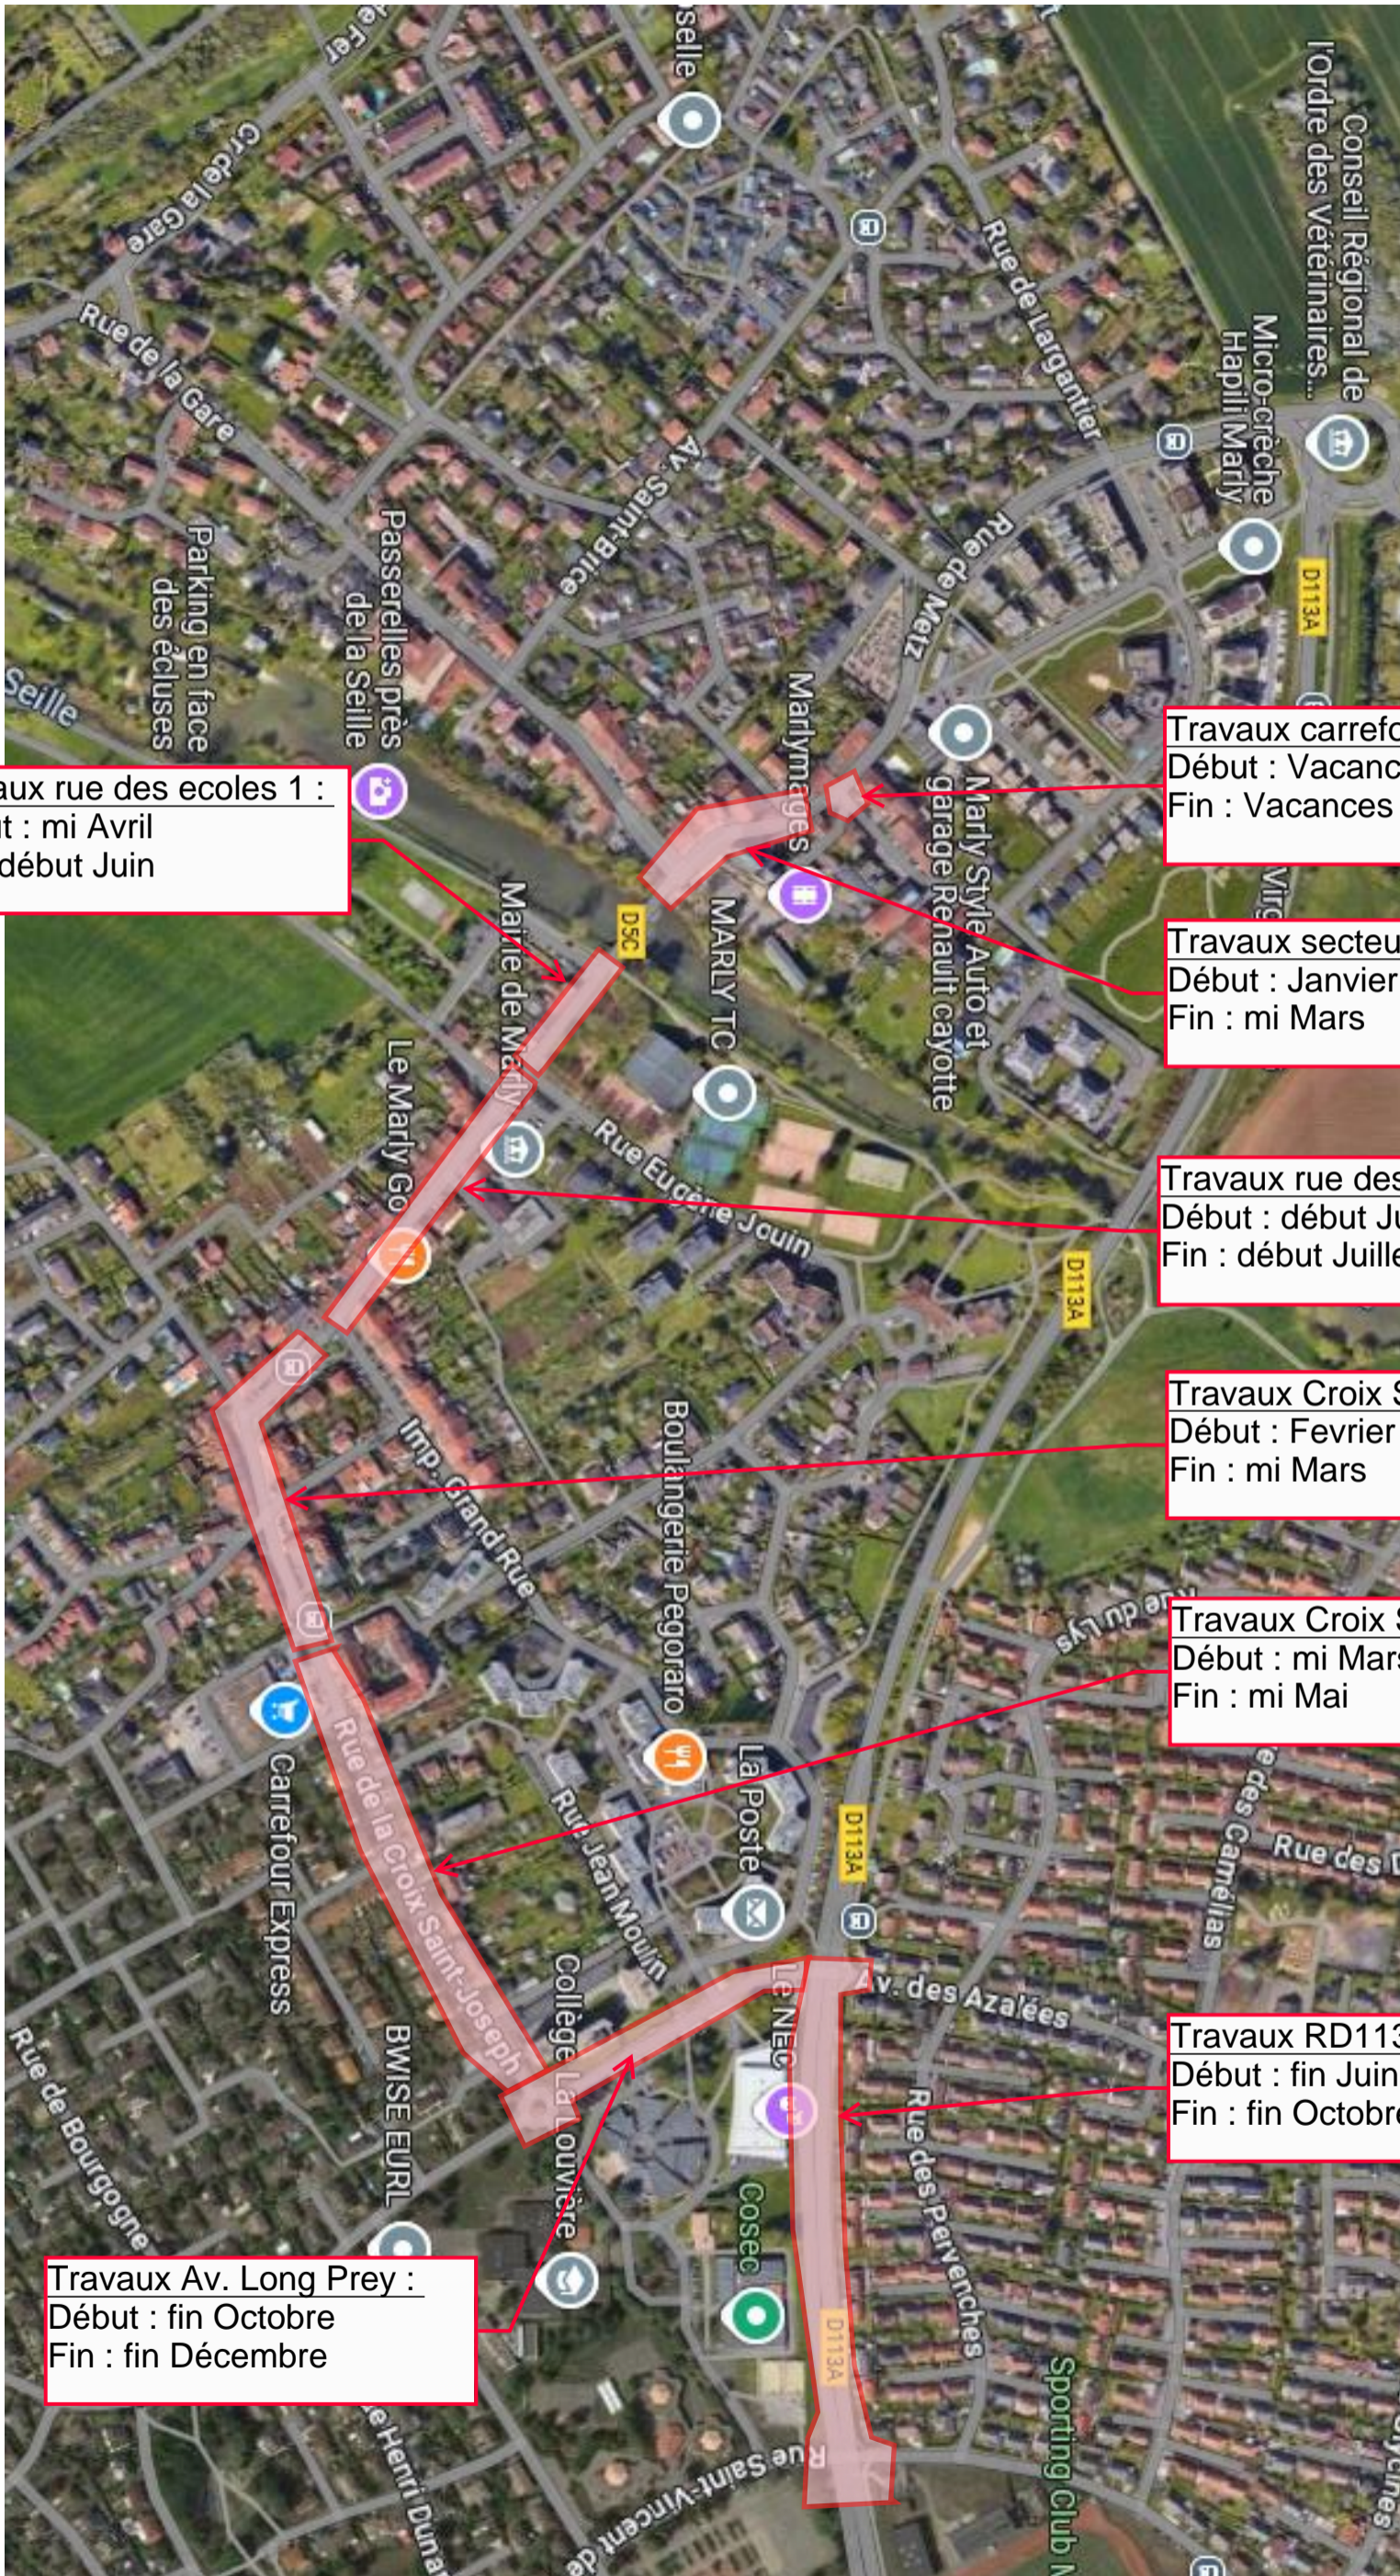

Travaux RD5c - station Sorbiers :
Début : fin Aout 2025
Fin : Début Octobre 2025

Travaux giratoire Sorbiers :
Operation à programmer

Travaux station Paul Joly :
Début : fin septembre
Fin : Novembre

Travaux rue des ecoles 1 :
Début : mi Avril
Fin : début Juin

Travaux carrefour presbytere :
Début : Vacances de Paques
Fin : Vacances de Paques

Travaux secteur Eglise :
Début : Janvier
Fin : mi Mars

Travaux rue des ecoles 2 :
Début : début Juin
Fin : début Juillet

Travaux Croix St Joseph 1 :
Début : Fevrier
Fin : mi Mars

Travaux Croix St Joseph 1 :
Début : mi Mars
Fin : mi Mai

Travaux RD113 :
Début : fin Juin
Fin : fin Octobre

Travaux Av. Long Prey :
Début : fin Octobre
Fin : fin Décembre