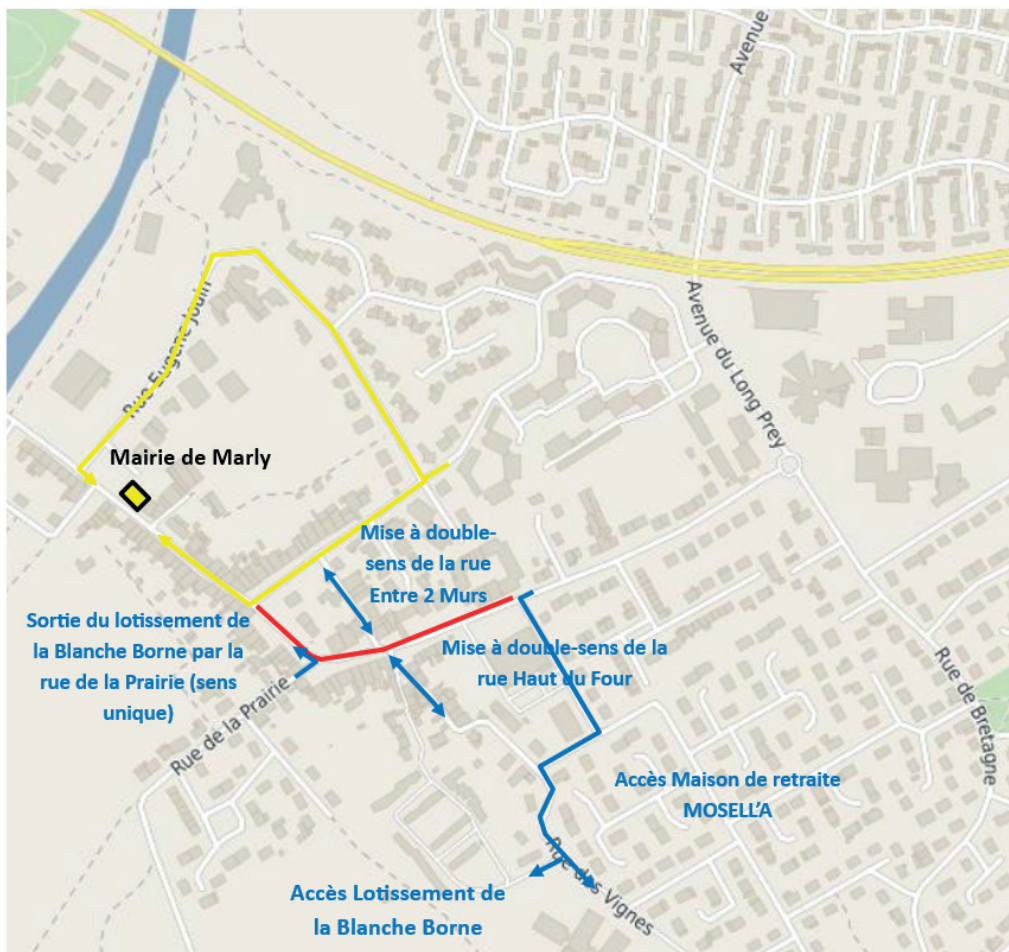

INFOS METTIS

Jusqu'au 14 mars 2025

En raison des travaux effectués dans la Croix St Joseph, les riverains sont invités à emprunter les itinéraires de déviation détaillés sur le plan ci-dessous.

Zone de travaux – Chaussée rétrécie, circulation sous alternat géré par feux
.....

Zone de travaux – Route barrée, stationnement interdit ———

TOUT SAVOIR SUR LE PROJET & LES TRAVAUX

Téléchargez gratuitement l'application CITYKOMI, abonnez-vous au diffuseur METZ et sélectionnez METTIS

CONTACTS :
mettis-c@eurometropolemetz.eu